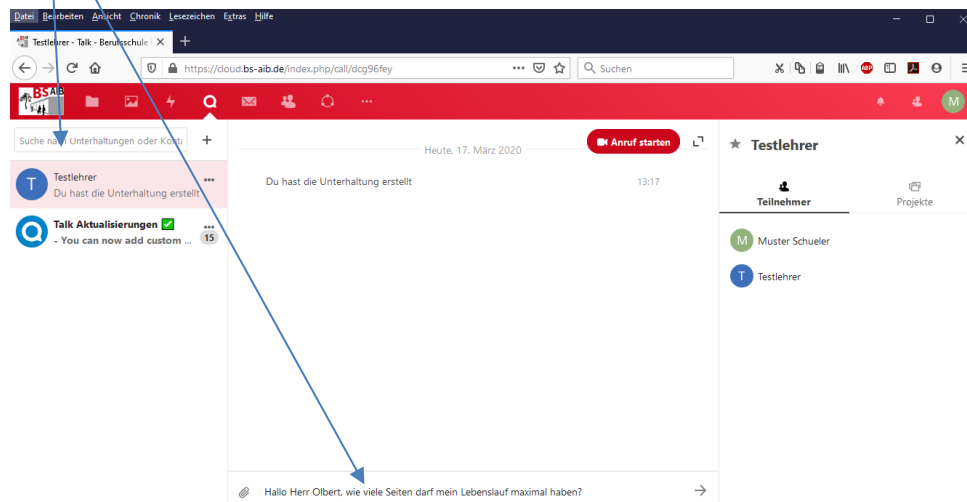

1. Im Suchfeld den Nachnamen des Lehrers eingeben und auswählen.
2. Unten kann die Anfrage eingegeben werden.

Gibt es

Nextcloud und

Nextcloud Talk auch als App?

In beiden Apps benötigt zur Anmeldung dieselbe URL (cloud.bs-aib.de) und dieselben Login-Daten wie am Rechner.