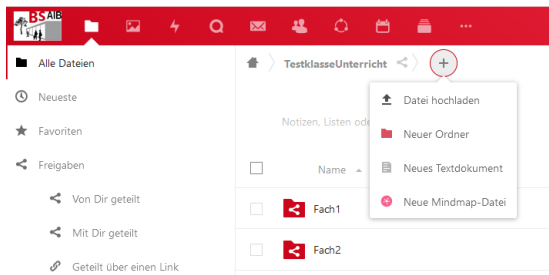

Wie kann ich meine Lösungen hochladen?

Sollte es im Arbeitsauftrag so verlangt sein, könnt Ihr die bearbeiteten Aufgaben wieder hochladen und mit den Lehrerinnen und Lehrern teilen, indem Ihr die Datei in den dafür vorgesehenen geteilten Ordner ladet.

Hochladen: